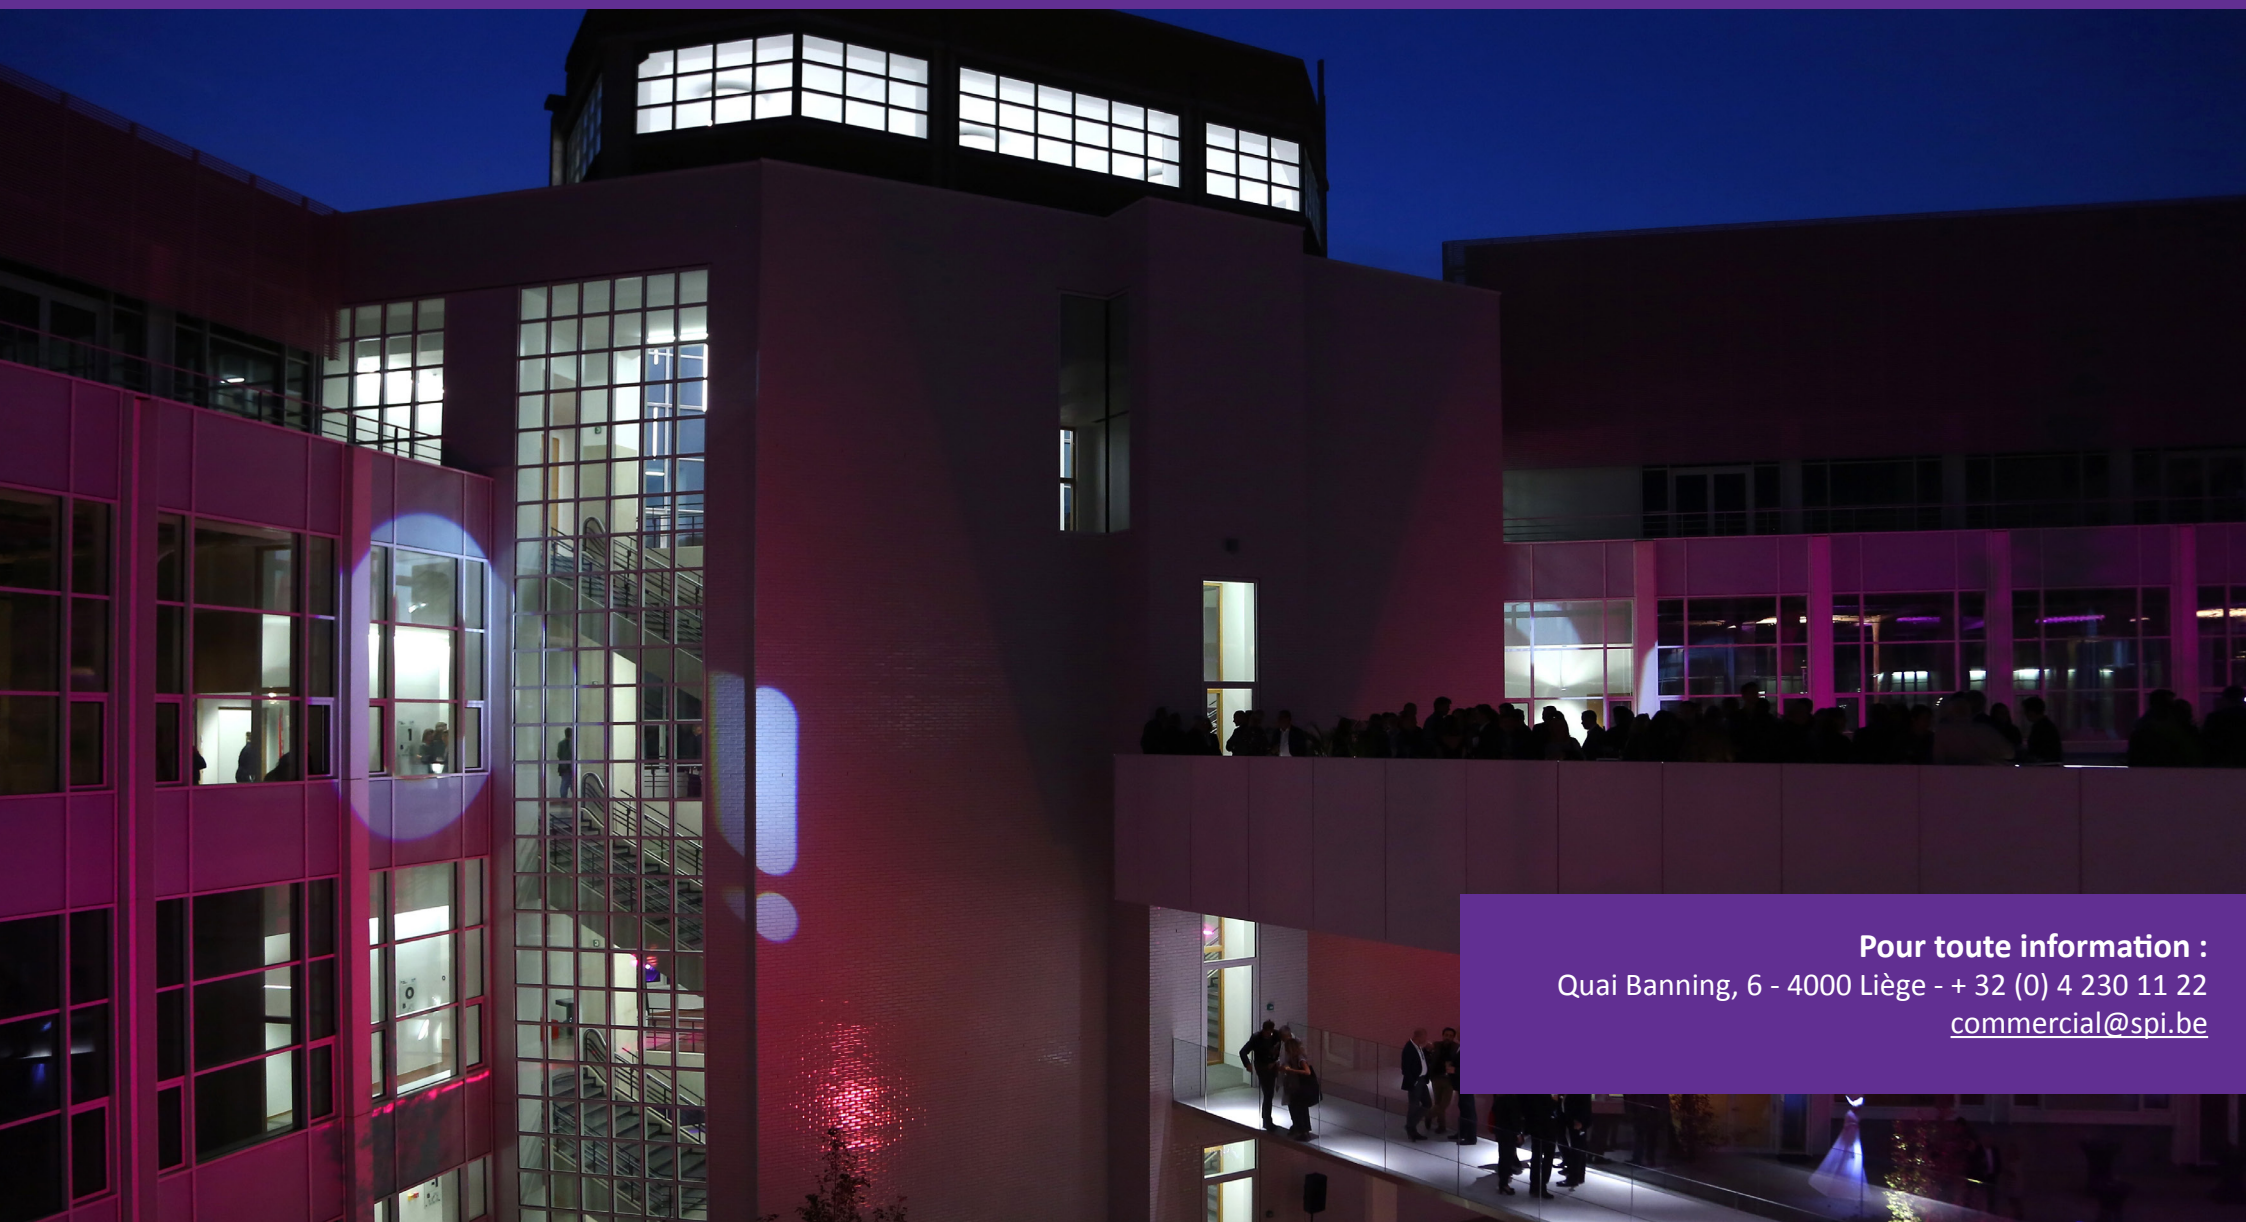

VAL BENOIT

www.valbenoit.be - www.spi.be

BÂTIMENT GÉNIE CIVIL
ORGANISEZ VOS ÉVÉNEMENTS !

Pour toute information :
Quai Banning, 6 - 4000 Liège - + 32 (0) 4 230 11 22
commercial@spi.be

Toutes les facilités ont été prévues pour faire de vos manifestations une réussite !

Au cœur du Bâtiment du Génie Civil, venez bénéficier des espaces prévus pour vos conférences, ateliers, formations, réunions.... Sept lieux pouvant accueillir jusqu'à 700 personnes vous attendent à l'entrée du centre-ville de Liège. Equipement IT, catering, la SPI a pensé à tout pour vos événements.